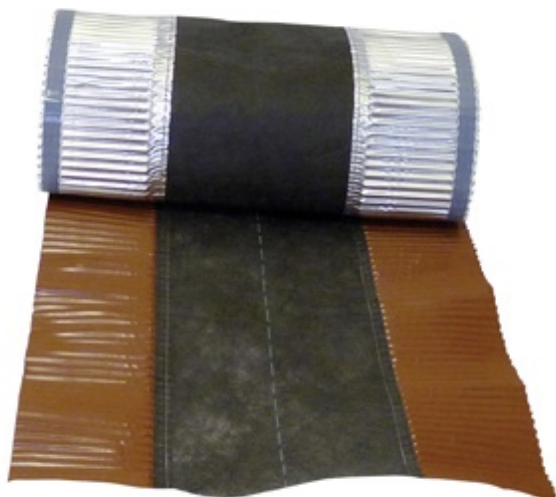

Fiche technique

Réf. 720033

Ventilation souple DIM ROLL 390 rouge brique - L 5m l 390mm

Les ventilations de toiture permettent une bonne circulation de l'air entre le bas de toit et le faitage et garantissent ainsi la durabilité de la toiture.

LES + PRODUIT

Anti-arrachement avec Butyle résistant
Aération permanente sur toute la longueur du rouleau
Haute adhérence, même humide ou poussiéreux (protection du Butyle avec bande polyéthylène jetable)
Corps hydrofuge et respirant
Facile à poser : ligne pour le centrage du faitage, coupe aux ciseaux ou cutter
Résistant aux UV et aux intempéries

CARACTERISTIQUES

Longueur produit (mm)	5000
Largeur produit (mm)	390
Hauteur produit (mm)	1
Poids produit (kg)	0,97

Descriptif technique

Faitage ventilé en fibres et aluminium pour une meilleure résistance et durabilité. La jupe et le corps sont cousus ensemble pour résister à l'arrachement. Butyle haute adhérence pour un meilleur maintien et une meilleure durabilité. Est équipé d'une protection avec bande polyéthylène.

Corps en fibres hydrofuge et respirant afin d'avoir une bonne aération d'air. Jupe plissée en aluminium malléable à haute performance pour un meilleur recouvrement.

Haut pouvoir de ventilation : 200 cm² par mètre linéaire.